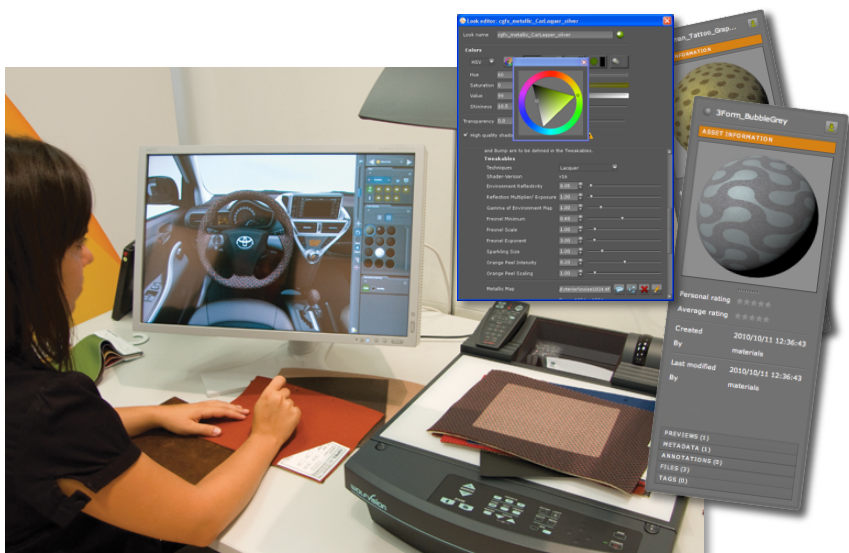

3DEXCITE产品概览

3DEXPERIENCE®

3DEXCITE DeltaTex - 实时材质设计

3DEXCITE DeltaTex能够帮助客户运用实时技术,快速有效地决定材质组合及应用。帮助客户更快捷的完成材质设计,缩短材质定义和设计周期。基于高交互性和快捷的高质量展示实现可视化的材质设计。只要预先将准备好的模型放到DeltaTex中,就能轻松地将材质设计效果实时的展示于三维模型表面。

贴图材质