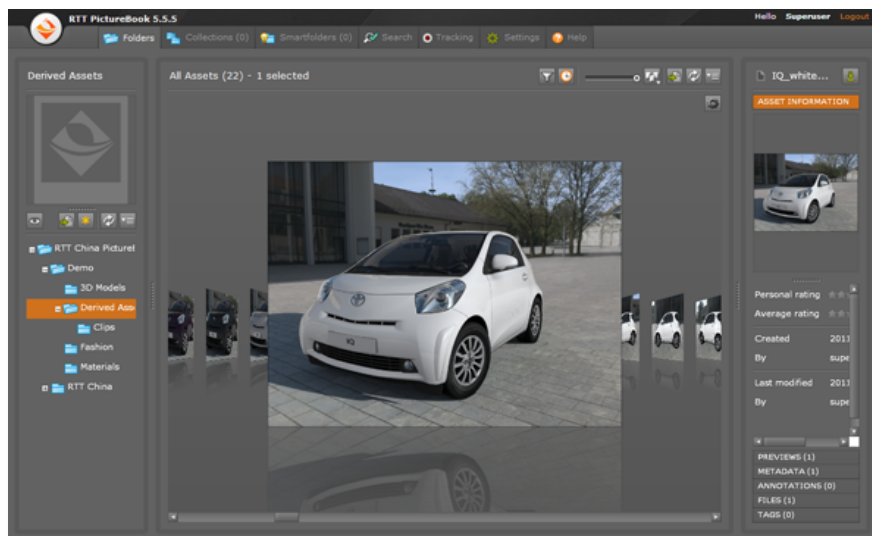

3DEXCITE PictureBook – 数字化资产和流程的管理

由于新产品在设计研发阶段会生成大量的数据和信息，对于工作人员来说，怎样才能对数据整体情况保持一个良好的掌控，具有一定的难度。哪个版本是该模型现在的版本？在哪里可以找到早期的版本？设计的每一个细节都分别由谁制作的？管理层如何审查设计出的作品以做决策？如何突破产品从设计到销售及售后这整个过程中的线性流程带来的瓶颈？

3DEXCITE PictureBook能够回答以上所有的问题！当然远不止这些。一个针对可视化数据管理的综合解决方案能够将整个制作团队将紧密连接在一起，方便沟通交流的同时也提高了图像使用的透明度。只需将3DEXCITE DeltaGen与3DEXCITE PictureBook联系在一起，您就可以拥有一个快速、灵活并透明的 workflows，而且团队中的每一位成员对项目的整体情况都将有一个清晰明确的了解。