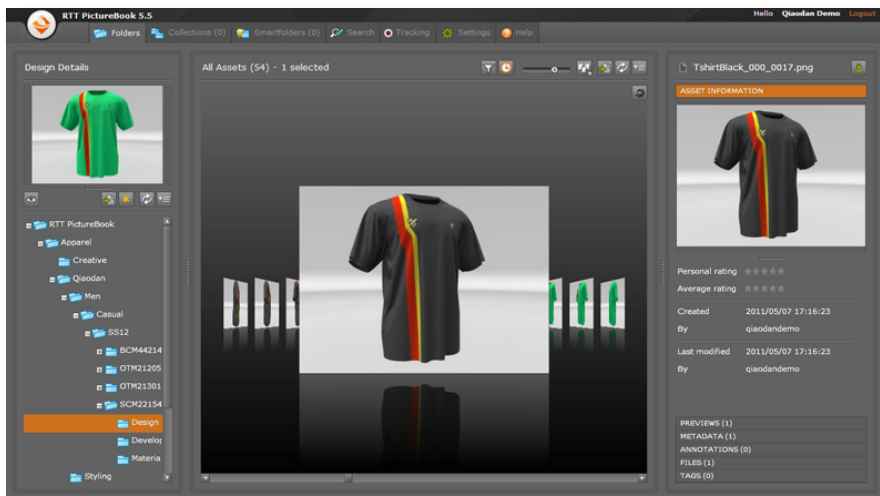

3DEXCITE PictureBook – 数字化资产和流程的管理

由于新产品在设计研发阶段会生成大量的数据和信息，对于工作人员来说，怎样才能对数据整体情况保持一个良好的掌控，具有一定的难度。哪个版本是该模型现在的版本？在哪里可以找到早期的版本？设计的每一个细节都分别由谁制作的？管理层如何审查设计出的作品以做决策？如何突破产品从设计到销售及售后这整个过程中的线性流程带来的瓶颈？

3DEXCITE PictureBook能够回答以上所有的问题！当然远不止这些。一个针对可视化数据管理的综合解决方案能够将整个制作团队将紧密连接在一起，方便沟通交流的同时也提高了图像使用的透明度。只需将3DEXCITE DeltaGen与3DEXCITE PictureBook联系在一起，您就可以拥有一个快速、灵活并透明的 workflows，而且团队中的每一位成员对项目的整体情况都将有一个清晰明确的了解。